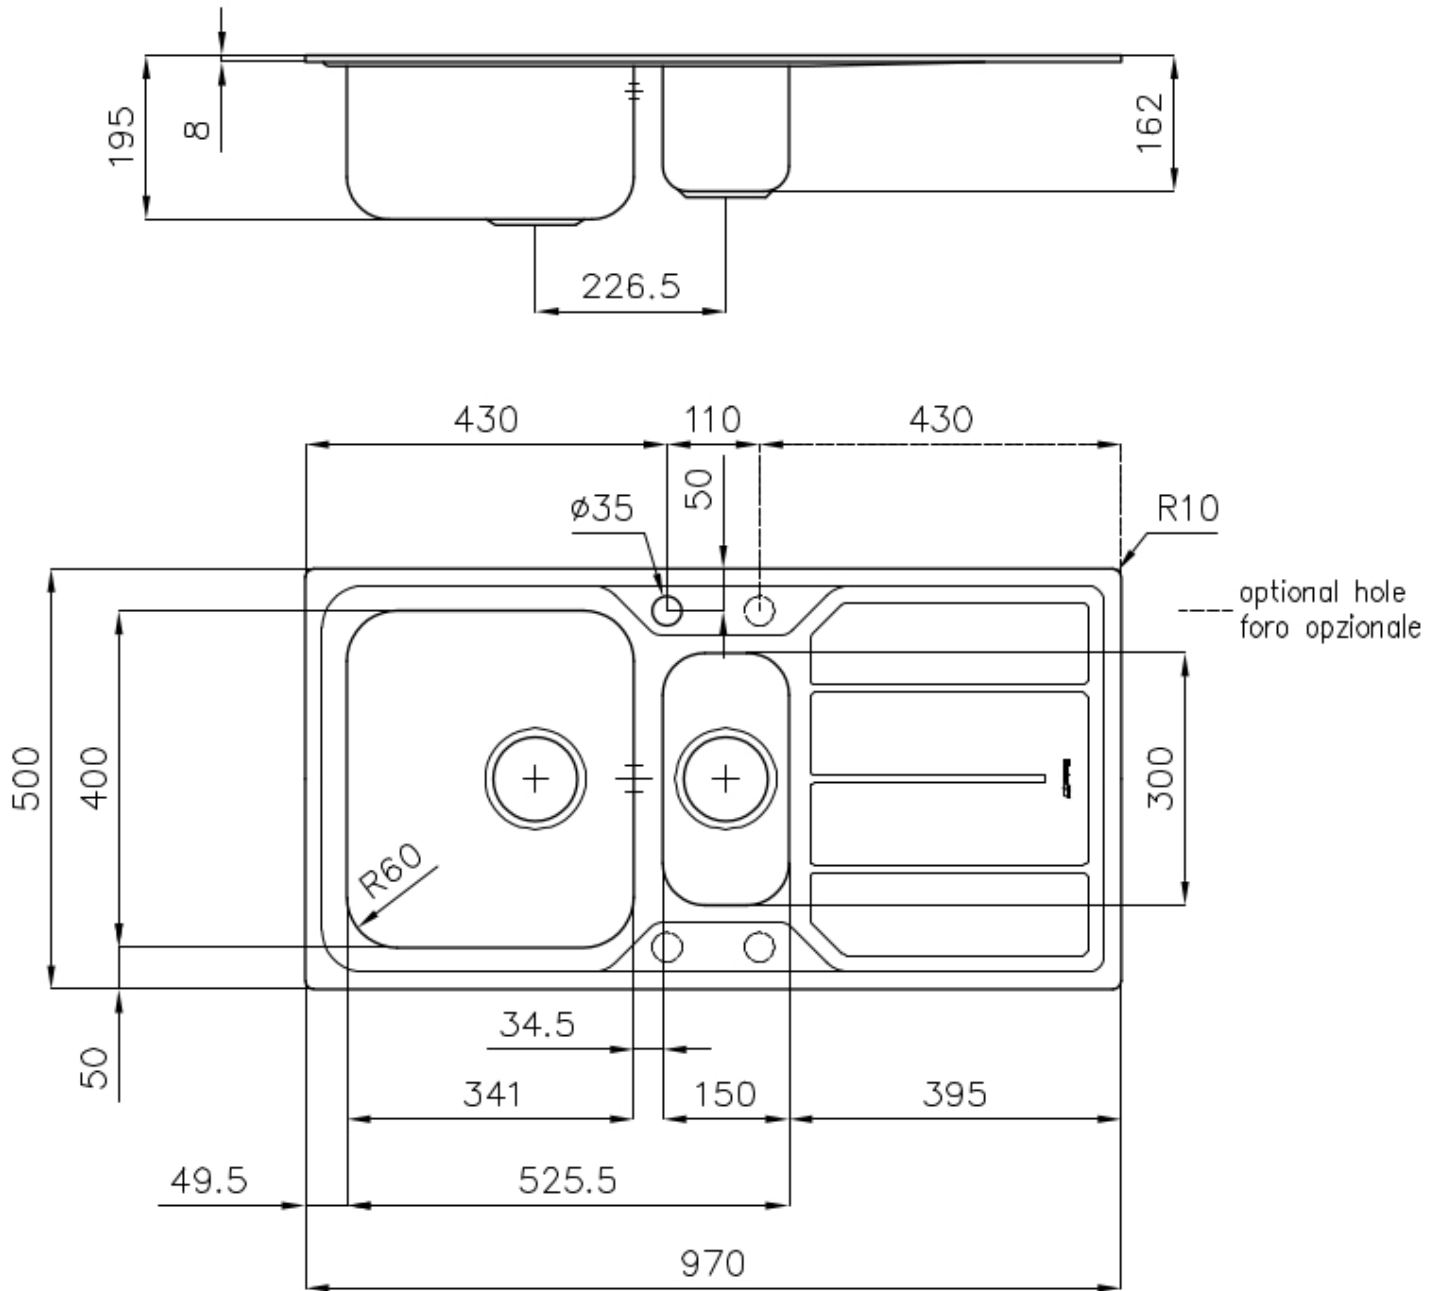

Lavello Elettra

Vasca a sinistra

Lavelli in acciaio inox

Codice: 5197 062

CARATTERISTICHE

GANCI SCORREVOLI

Esclusivo sistema di installazione Foster che permette ai ganci di fissaggio di scorrere lungo tutto il perimetro del lavello. Permette una installazione agevole potendo posizionare i ganci nei punti più accessibili.

PILETTA 3,5" BASKET

Lo scarico è dotato di piletta grande 3,5", con il pratico tappo a cestello che impedisce il defluire nello scarico di parti solide.

PIÙ VALORE

Foster utilizza spessori di acciaio superiori a quelli mediamente usati dagli altri produttori. È così, grazie anche alla lunga esperienza, che sappiamo realizzare lavelli di qualità superiore e con una migliore resistenza all'invecchiamento.

DETTAGLI

Bordo Installazione

Standard (Bordo 8 mm)

Finitura

Spazzolato Foster

Materiale

Acciaio inox AISI 304

Texture	Spazzolato
Base	60 cm
Dimensioni	970 x 500 mm
Dotazioni standard	Ganci di fissaggio, guarnizione, piletta, troppo-pieno e sifone, Imballo in scatola
Fori Mixer	1 foro di serie - 2° e 3° su richiesta
Foro incasso	950 x 480 mm
Gocciolatoio	Si
Larghezza	97 cm
Misura vasca	341x400 + 150x300 mm
Numero vasche	2 vasche
Piletta	Piletta 3,5"

DATI TECNICI

ACCESSORI OPZIONALI

Scolapasta bianco
8151 100

Tagliere in cristallo
8631 300

Tagliere in HDPE
8657 001

Vaschetta bianca
8153 100

Scolapasta inox
8154 043

Tagliere in cristallo
8633 300